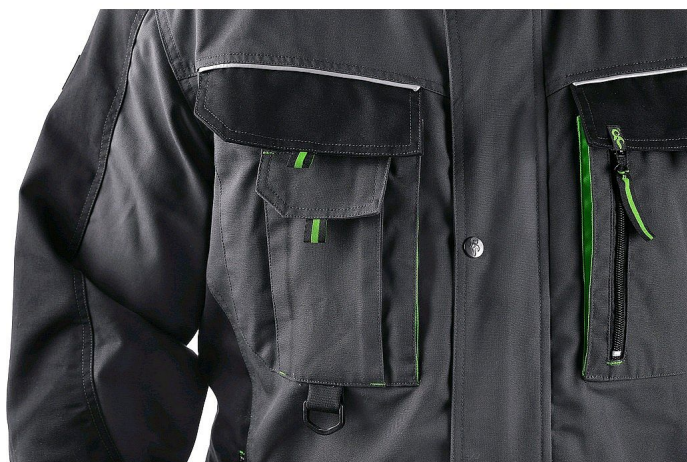

Blůza CXS SIRIUS LUCIUS, pánská, šedo-zelená

» ODĚVY » MONTÉRKOVÉ ODĚVY » Blůzy » Blůza CXS SIRIUS LUCIUS, pánská, šedo-zelená

Popis

Pánská montérková blůza, ramena vyztužena 600D polyesterem, rukávy s nastavitelnou manžetou, kryté zapínání na zip a druky, multifunkční náprsní kapsy, boční kapsy na zip, regulovatelný pas, reflexní doplňky.

Canis

Velikost

šedo-zelená

Barva

šedá

Reflexní

NE

Protipořezový