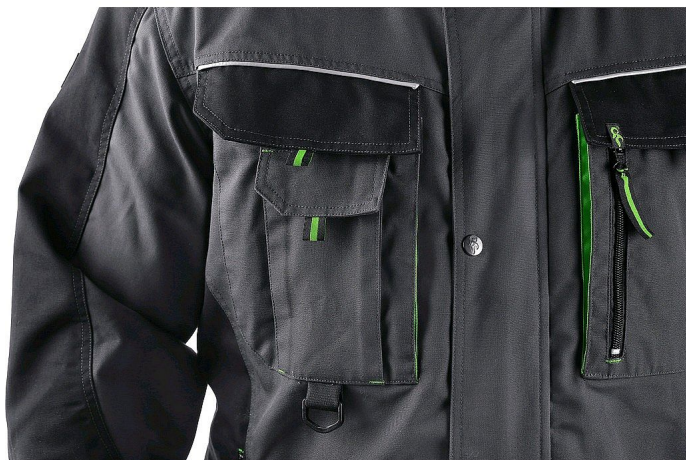

# Blůza CXS SIRIUS LUCIUS, pánská, šedo-zelená

» ODĚVY » MONTÉRKOVÉ ODĚVY » Blůzy » Blůza CXS SIRIUS LUCIUS, pánská, šedo-zelená

## Popis

Pánská montérková blůza, ramena vyztužena 600D polyesterem, rukávy s nastavitelnou manžetou, kryté zapínání na zip a druky, multifunkční náprsní kapsy, boční kapsy na zip, regulovatelný pas, reflexní doplňky.

## Parametry zboží

Výrobce	Canis
Velikost	šedo-zelená
Barva	šedá
Reflexní	NE
Protipořezový	NE
Nehořlavý	NE
Antistatický	NE
Kyselinovzdorný	NE