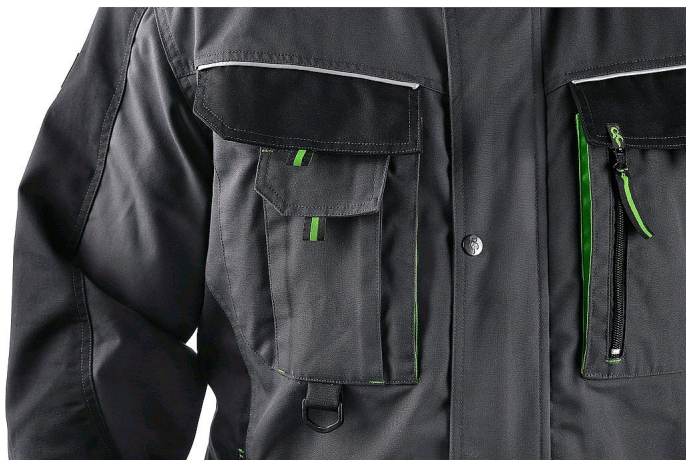

Blůza CXS SIRIUS LUCIUS, pánská, šedo-zelená

» ODĚVY » MONTÉRKOVÉ ODĚVY » Blůzy » Blůza CXS SIRIUS LUCIUS, pánská, šedo-zelená

Popis

Pánská montérková blůza, ramena vyztužena 600D polyesterem, rukávy s nastavitelnou manžetou, kryté zapínání na zip a druky, multifunkční náprsní kapsy, boční kapsy na zip, regulovatelný pas, reflexní doplňky.

Kód zboží

649402

EAN

8591940058234

Dostupnost na hlavním skladě:

Máme skladem

Parametry zboží

Výrobce	Canis
Velikost	šedo-zelená
Barva	šedá
Reflexní	NE
Protipořezový	NE
Nehořlavý	NE
Antistatický	NE
Kyselinovzdorný	NE