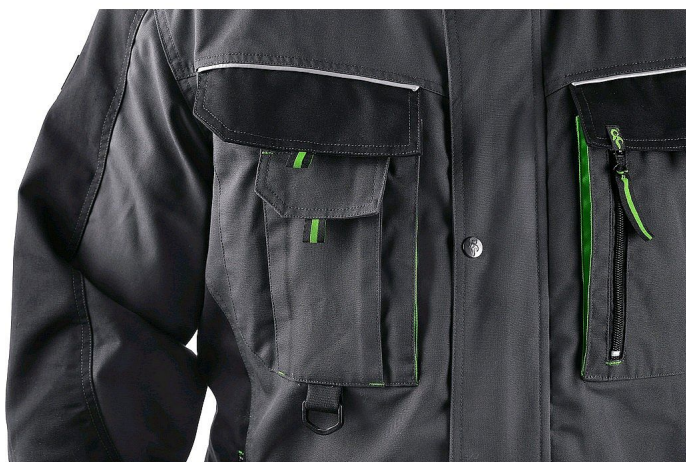

Blůza CXS SIRIUS LUCIUS, pánská, šedo-zelená

» ODĚVY » MONTÉRKOVÉ ODĚVY » Blůzy » Blůza CXS SIRIUS LUCIUS, pánská, šedo-zelená

Popis

Pánská montérková blůza, ramena vyztužena 600D polyesterem, rukávy s nastavitelnou manžetou, kryté zapínání na zip a druky, multifunkční náprsní kapsy, boční kapsy na zip, regulovatelný pas, reflexní doplňky.

Canis

Velikost

šedo-zelená

Barva

šedá

Reflexní

NE

Protipořezový