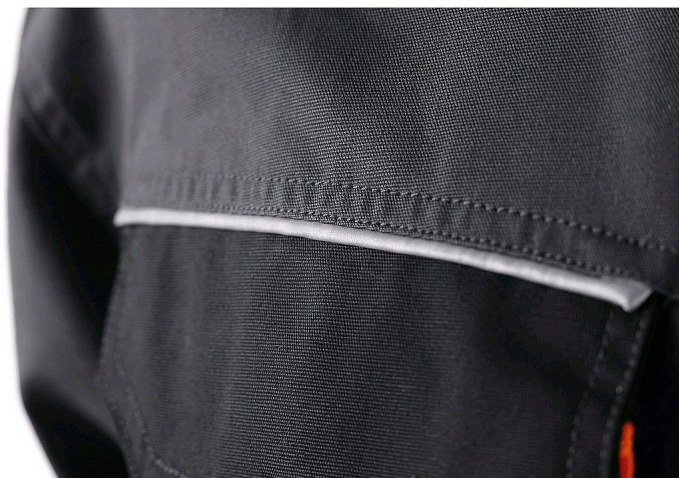

# Blůza CXS SIRIUS LUCIUS, pánská, šedo-oranžová

» ODĚVY » MONTÉRKOVÉ ODĚVY » Blůzy » Blůza CXS SIRIUS LUCIUS, pánská, šedo-oranžová

## Popis

Pánská montérková blůza, ramena vyztužena 600D polyesterem, rukávy s nastavitelnou manžetou, kryté zapínání na zip a druky, multifunkční náprsní kapsy, boční kapsy na zip, regulovatelný pas, reflexní doplňky.

## Parametry zboží

Výrobce

Canis

Velikost

šedo-oranžová

Barva

šedá

Reflexní