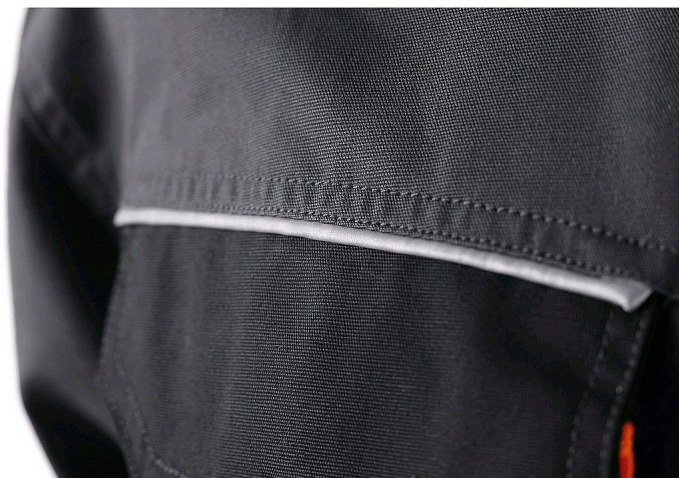

Blůza CXS SIRIUS LUCIUS, pánská, šedo-oranžová

» ODĚVY » MONTÉRKOVÉ ODĚVY » Blůzy » Blůza CXS SIRIUS LUCIUS, pánská, šedo-oranžová

Popis

Pánská montérková blůza, ramena vyztužena 600D polyesterem, rukávy s nastavitelnou manžetou, kryté zapínání na zip a druky, multifunkční náprsní kapsy, boční kapsy na zip, regulovatelný pas, reflexní doplňky.

Canis

Velikost

šedo-oranžová

Barva

šedá

Reflexní

NE

Protipořezový