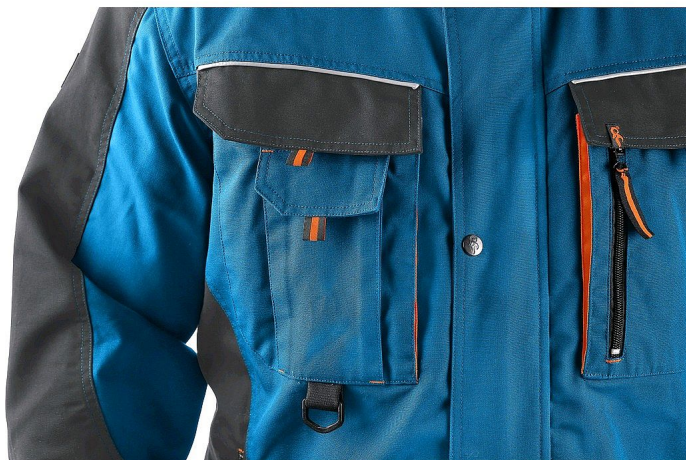

Blůza CXS SIRIUS LUCIUS, pánská, modro-šedá

» ODĚVY » MONTÉRKOVÉ ODĚVY » Blůzy » Blůza CXS SIRIUS LUCIUS, pánská, modro-šedá

Popis

Pánská montérková blůza, ramena vyztužena 600D polyesterem, rukávy s nastavitelnou manžetou, kryté zapínání na zip a druky, multifunkční náprsní kapsy, boční kapsy na zip, regulovatelný pas, reflexní doplňky.

Canis

Velikost

modro-šedá

Barva

modrá

Reflexní

NE

Protipořezový