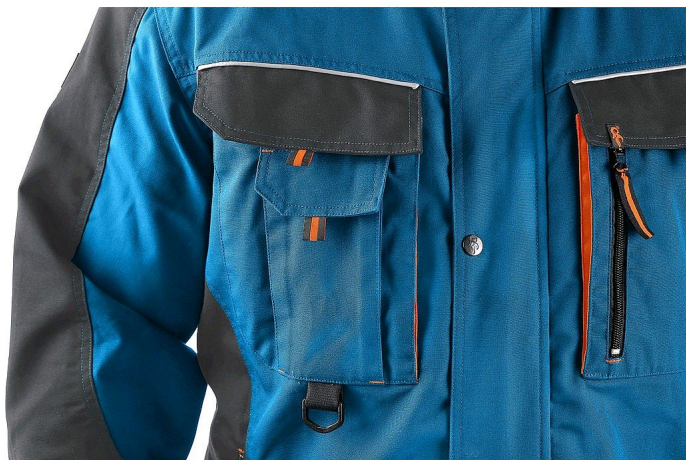

Blůza CXS SIRIUS LUCIUS, pánská, modro-šedá

» ODĚVY » MONTÉRKOVÉ ODĚVY » Blůzy » Blůza CXS SIRIUS LUCIUS, pánská, modro-šedá

Popis

Pánská montérková blůza, ramena vyztužena 600D polyesterem, rukávy s nastavitelnou manžetou, kryté zapínání na zip a druky, multifunkční náprsní kapsy, boční kapsy na zip, regulovatelný pas, reflexní doplňky.

Kód zboží

649382

EAN

8591940285548

Dostupnost na hlavním skladě:

Naskladníme do 5 dnů

Parametry zboží

Výrobce	Canis
Velikost	modro-šedá
Barva	modrá
Reflexní	NE
Protipořezový	NE
Nehořlavý	NE
Antistatický	NE
Kyselinovzdorný	NE