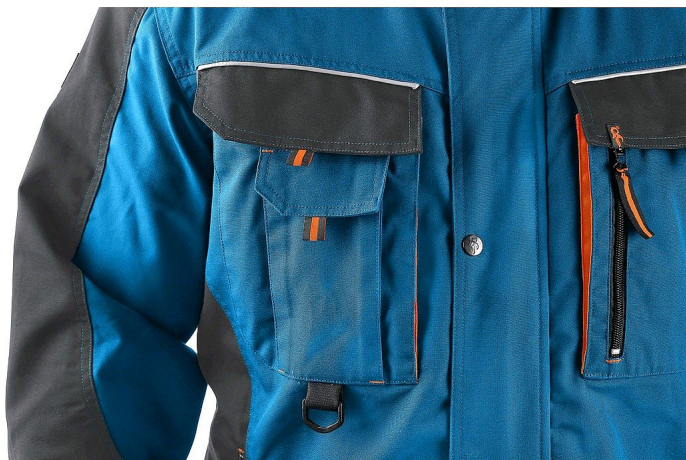

# Blůza CXS SIRIUS LUCIUS, pánská, modro-šedá

» ODĚVY » MONTÉRKOVÉ ODĚVY » Blůzy » Blůza CXS SIRIUS LUCIUS, pánská, modro-šedá

## Popis

Pánská montérková blůza, ramena vyztužena 600D polyesterem, rukávy s nastavitelnou manžetou, kryté zapínání na zip a druky, multifunkční náprsní kapsy, boční kapsy na zip, regulovatelný pas, reflexní doplňky.

## Parametry zboží

Výrobce

Canis

Velikost

modro-šedá

Barva

modrá

Reflexní