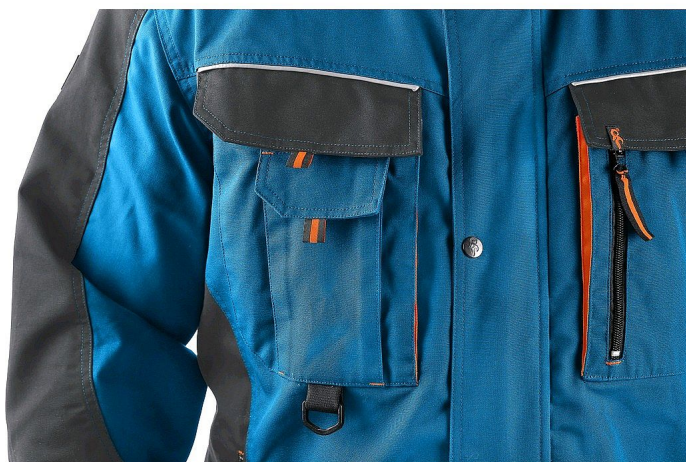

Blůza CXS SIRIUS LUCIUS, pánská, modro-šedá

» ODĚVY » MONTÉRKOVÉ ODĚVY » Blůzy » Blůza CXS SIRIUS LUCIUS, pánská, modro-šedá

Popis

Pánská montérková blůza, ramena vyztužena 600D polyesterem, rukávy s nastavitelnou manžetou, kryté zapínání na zip a druky, multifunkční náprsní kapsy, boční kapsy na zip, regulovatelný pas, reflexní doplňky.

Canis

Velikost

modro-šedá

Barva

modrá

Reflexní

NE

Protipořezový