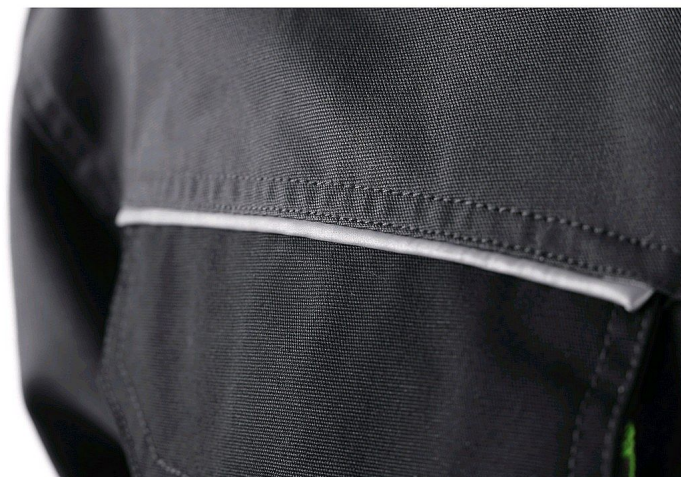

Blůza CXS SIRIUS LUCIUS, 170-176cm, šedo-zelená 64

» ODĚVY » MONTÉRKOVÉ ODĚVY » Blůzy

Popis

Pánská montérková blůza - zkrácená varianta na výšku 170-176 cm. Ramena vyztužena 600D polyesterem, rukávy s nastavitelnou manžetou, kryté zapínání na zip a druky, multifunkční náprsní kapsy, boční kapsy na zip, regulovatelný pas, reflexní doplňky. Doporučené použití: stavebnictví, strojírenství, lehký průmysl, automobilový průmysl, logistika, skladová manipulace, spedice, autoservisy, údržba, montáže, zemědělství, zahrada, hobby.