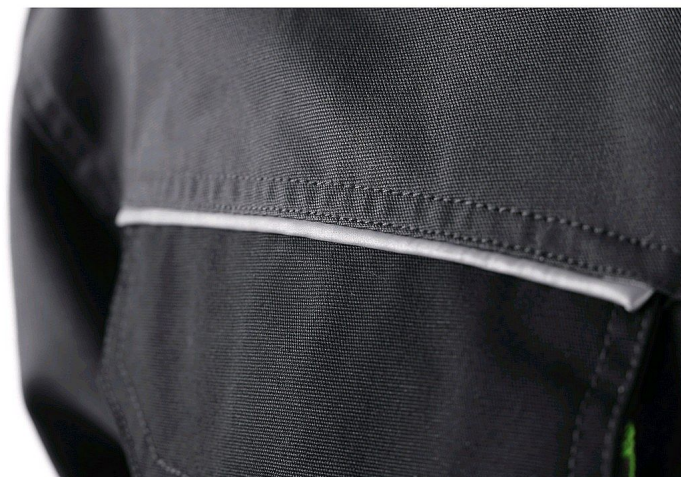

# Blůza CXS SIRIUS LUCIUS, 170-176cm, šedo-zelená 64

» ODEVY » MONTÉRKOVÉ ODEVY » Blůzy

## Popis

Pánská montérková blůza - zkrácená varianta na výšku 170-176 cm. Ramena vyztužena 600D polyesterem, rukávy s nastavitelnou manžetou, kryté zapínání na zip a druky, multifunkční náprsní kapsy, boční kapsy na zip, regulovatelný pas, reflexní doplňky. Doporučené použití: stavebnictví, strojírenství, lehký průmysl, automobilový průmysl, logistika, skladová manipulace, spedice, autoservisy, údržba, montáže, zemědělství, zahrada, hobby.