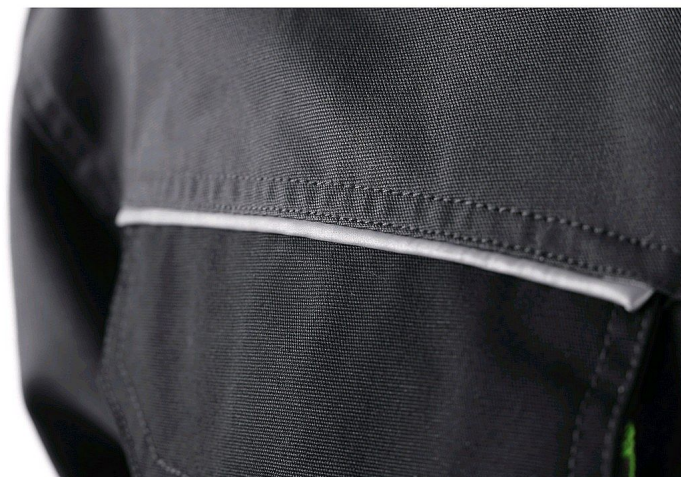

Blůza CXS SIRIUS LUCIUS, 170-176cm, šedo-zelená 64

» ODEVY » MONTÉRKOVÉ ODEVY » Blůzy

Popis

Pánská montérková blůza - zkrácená varianta na výšku 170-176 cm. Ramena vyztužena 600D polyesterem, rukávy s nastavitelnou manžetou, kryté zapínání na zip a druky, multifunkční náprsní kapsy, boční kapsy na zip, regulovatelný pas, reflexní doplňky. Doporučené použití: stavebnictví, strojírenství, lehký průmysl, automobilový průmysl, logistika, skladová manipulace, spedice, autoservisy, údržba, montáže, zemědělství, zahrada, hobby.