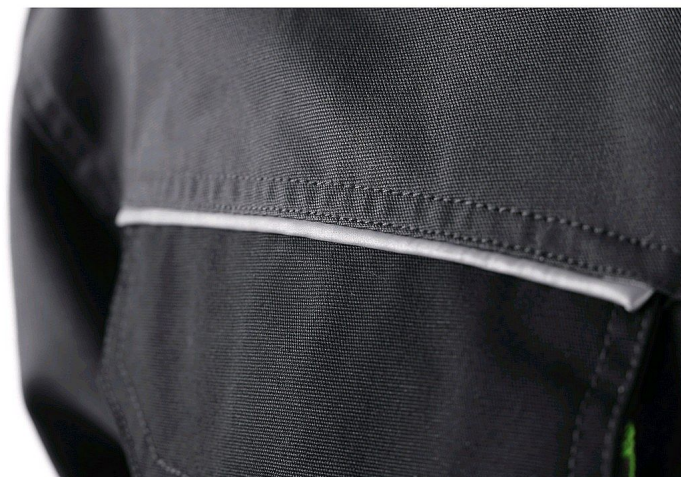

# Blůza CXS SIRIUS LUCIUS, 170-176cm, šedo-zelená 62

» ODEVY » MONTÉRKOVÉ ODEVY » Blůzy

## Popis

Pánská montérková blůza - zkrácená varianta na výšku 170-176 cm. Ramena vyztužena 600D polyesterem, rukávy s nastavitelnou manžetou, kryté zapínání na zip a druky, multifunkční náprsní kapsy, boční kapsy na zip, regulovatelný pas, reflexní doplňky. Doporučené použití: stavebnictví, strojírenství, lehký průmysl, automobilový průmysl, logistika, skladová manipulace, spedice, autoservisy, údržba, montáže, zemědělství, zahrada, hobby.