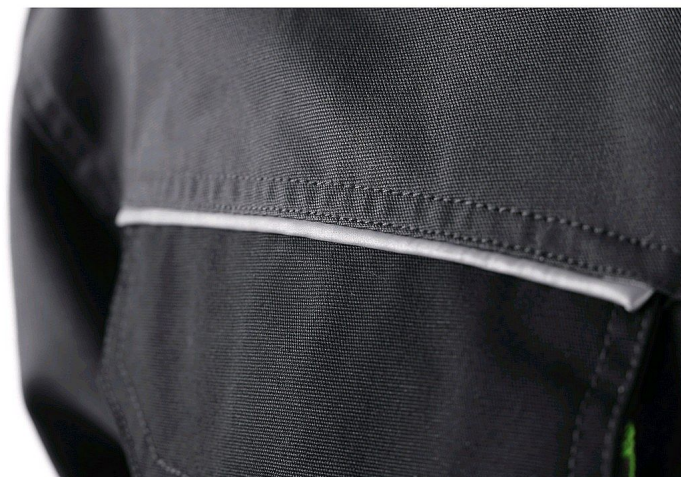

Blůza CXS SIRIUS LUCIUS, 170-176cm, šedo-zelená 62

» ODEVY » MONTÉRKOVÉ ODEVY » Blůzy

Popis

Pánská montérková blůza - zkrácená varianta na výšku 170-176 cm. Ramena vyztužena 600D polyesterem, rukávy s nastavitelnou manžetou, kryté zapínání na zip a druky, multifunkční náprsní kapsy, boční kapsy na zip, regulovatelný pas, reflexní doplňky. Doporučené použití: stavebnictví, strojírenství, lehký průmysl, automobilový průmysl, logistika, skladová manipulace, spedice, autoservisy, údržba, montáže, zemědělství, zahrada, hobby.