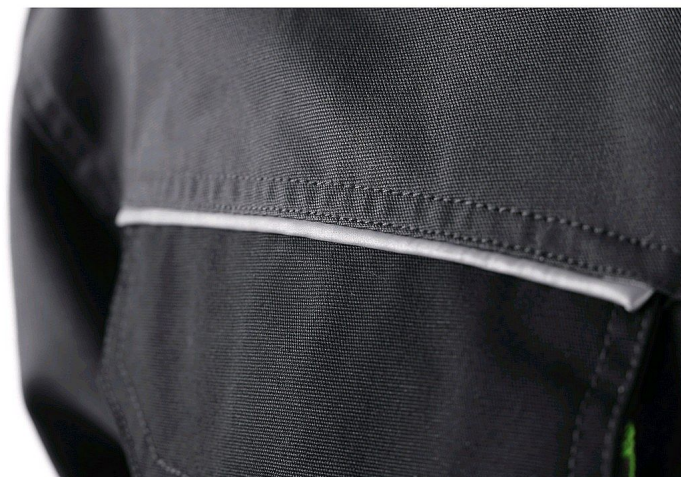

Blůza CXS SIRIUS LUCIUS, 170-176cm, šedo-zelená 60

» ODEVY » MONTÉRKOVÉ ODEVY » Blůzy

Popis

Pánská montérková blůza - zkrácená varianta na výšku 170-176 cm. Ramena vyztužena 600D polyesterem, rukávy s nastavitelnou manžetou, kryté zapínání na zip a druky, multifunkční náprsní kapsy, boční kapsy na zip, regulovatelný pas, reflexní doplňky. Doporučené použití: stavebnictví, strojírenství, lehký průmysl, automobilový průmysl, logistika, skladová manipulace, spedice, autoservisy, údržba, montáže, zemědělství, zahrada, hobby.