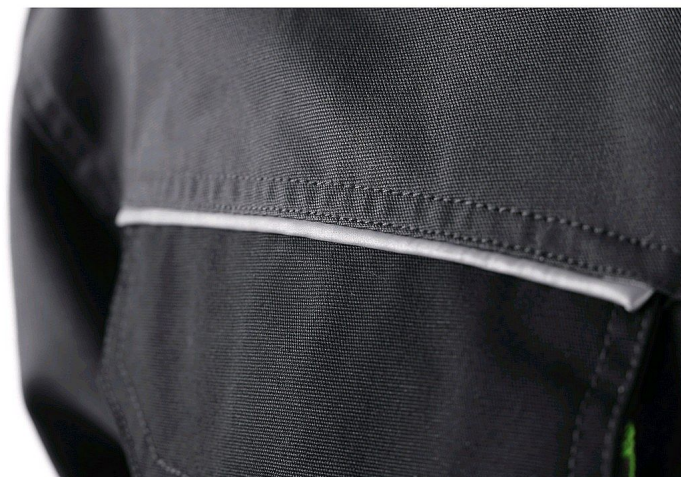

Blůza CXS SIRIUS LUCIUS, 170-176cm, šedo-zelená 60

» ODĚVY » MONTÉRKOVÉ ODĚVY » Blůzy

Popis

Pánská montérková blůza - zkrácená varianta na výšku 170-176 cm. Ramena vyztužena 600D polyesterem, rukávy s nastavitelnou manžetou, kryté zapínání na zip a druky, multifunkční náprsní kapsy, boční kapsy na zip, regulovatelný pas, reflexní doplňky. Doporučené použití: stavebnictví, strojírenství, lehký průmysl, automobilový průmysl, logistika, skladová manipulace, spedice, autoservisy, údržba, montáže, zemědělství, zahrada, hobby.