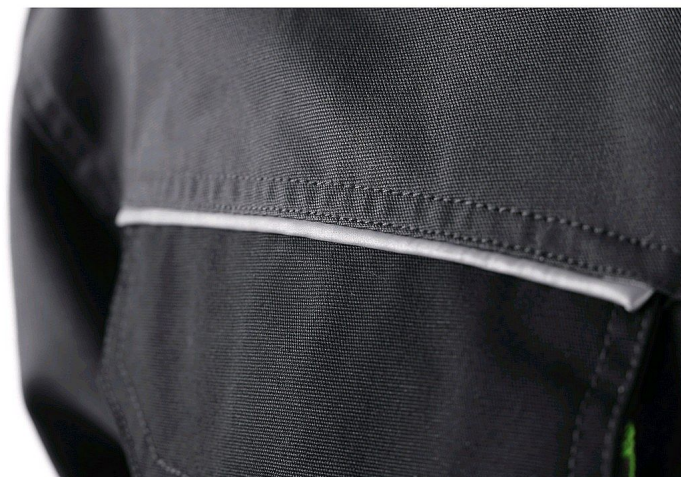

# Blůza CXS SIRIUS LUCIUS, 170-176cm, šedo-zelená 58

» ODEVY » MONTÉRKOVÉ ODEVY » Blůzy

## Popis

Pánská montérková blůza - zkrácená varianta na výšku 170-176 cm. Ramena vyztužena 600D polyesterem, rukávy s nastavitelnou manžetou, kryté zapínání na zip a druky, multifunkční náprsní kapsy, boční kapsy na zip, regulovatelný pas, reflexní doplňky. Doporučené použití: stavebnictví, strojírenství, lehký průmysl, automobilový průmysl, logistika, skladová manipulace, spedice, autoservisy, údržba, montáže, zemědělství, zahrada, hobby.