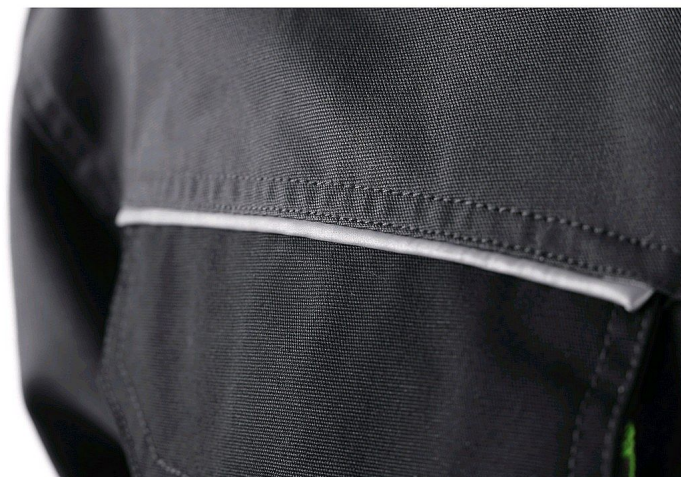

Blůza CXS SIRIUS LUCIUS, 170-176cm, šedo-zelená 58

» ODEVY » MONTÉRKOVÉ ODEVY » Blůzy

Popis

Pánská montérková blůza - zkrácená varianta na výšku 170-176 cm. Ramena vyztužena 600D polyesterem, rukávy s nastavitelnou manžetou, kryté zapínání na zip a druky, multifunkční náprsní kapsy, boční kapsy na zip, regulovatelný pas, reflexní doplňky. Doporučené použití: stavebnictví, strojírenství, lehký průmysl, automobilový průmysl, logistika, skladová manipulace, spedice, autoservisy, údržba, montáže, zemědělství, zahrada, hobby.