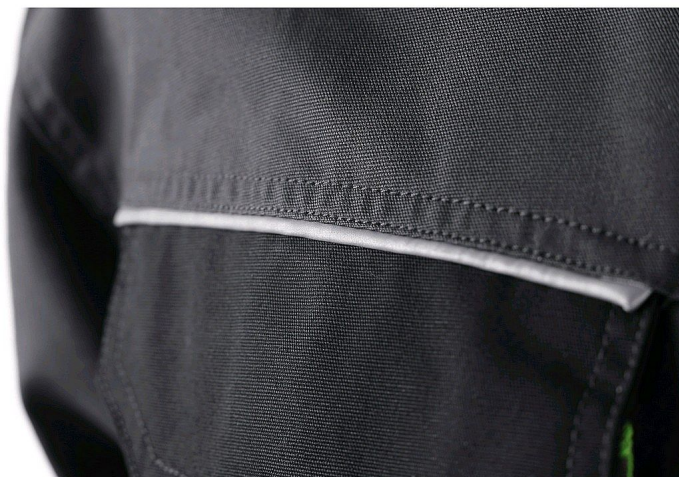

Blůza CXS SIRIUS LUCIUS, 170-176cm, šedo-zelená 58

» ODEVY » MONTÉRKOVÉ ODEVY » Blůzy

Popis

Pánská montérková blůza - zkrácená varianta na výšku 170-176 cm. Ramena vyztužena 600D polyesterem, rukávy s nastavitelnou manžetou, kryté zapínání na zip a druky, multifunkční náprsní kapsy, boční kapsy na zip, regulovatelný pas, reflexní doplňky. Doporučené použití: stavebnictví, strojírenství, lehký průmysl, automobilový průmysl, logistika, skladová manipulace, spedice, autoservisy, údržba, montáže, zemědělství, zahrada, hobby.