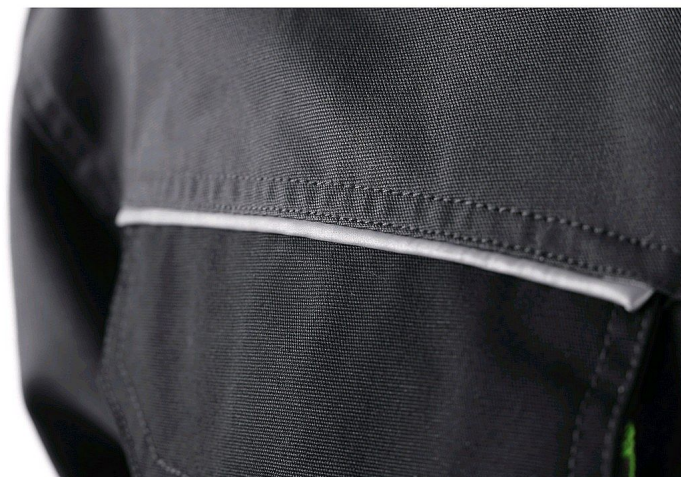

Blůza CXS SIRIUS LUCIUS, 170-176cm, šedo-zelená 56

» ODEVY » MONTÉRKOVÉ ODEVY » Blůzy

Popis

Pánská montérková blůza - zkrácená varianta na výšku 170-176 cm. Ramena vyztužena 600D polyesterem, rukávy s nastavitelnou manžetou, kryté zapínání na zip a druky, multifunkční náprsní kapsy, boční kapsy na zip, regulovatelný pas, reflexní doplňky. Doporučené použití: stavebnictví, strojírenství, lehký průmysl, automobilový průmysl, logistika, skladová manipulace, spedice, autoservisy, údržba, montáže, zemědělství, zahrada, hobby.