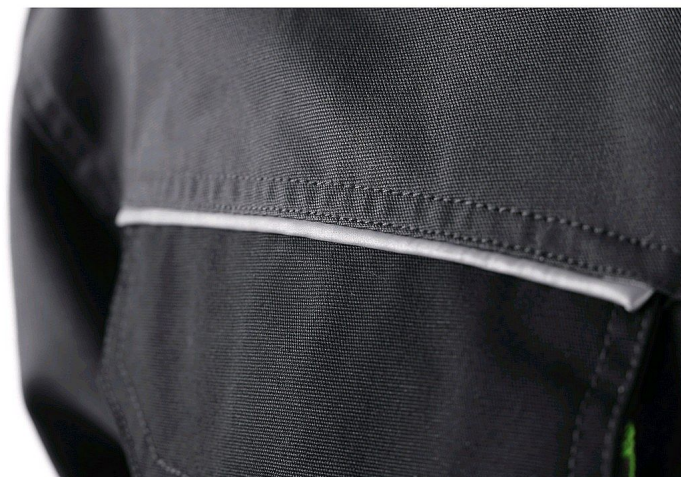

# Blůza CXS SIRIUS LUCIUS, 170-176cm, šedo-zelená 56

» ODĚVY » MONTÉRKOVÉ ODĚVY » Blůzy

## Popis

Pánská montérková blůza - zkrácená varianta na výšku 170-176 cm. Ramena vyztužena 600D polyesterem, rukávy s nastavitelnou manžetou, kryté zapínání na zip a druky, multifunkční náprsní kapsy, boční kapsy na zip, regulovatelný pas, reflexní doplňky. Doporučené použití: stavebnictví, strojírenství, lehký průmysl, automobilový průmysl, logistika, skladová manipulace, spedice, autoservisy, údržba, montáže, zemědělství, zahrada, hobby.