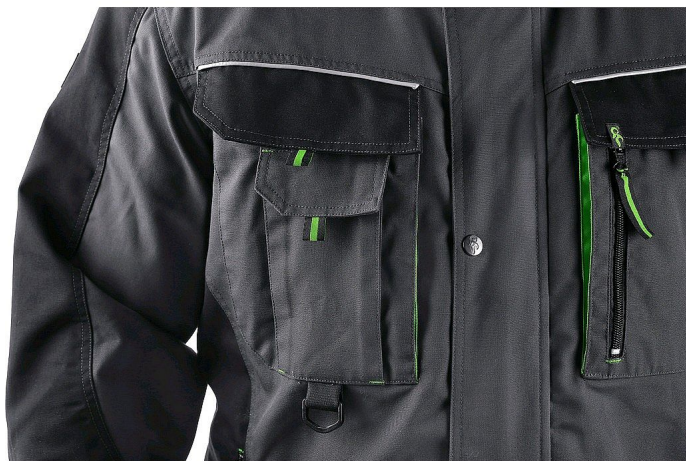

Blůza CXS SIRIUS LUCIUS, 170-176cm, šedo-zelená 54

» ODEVY » MONTÉRKOVÉ ODEVY » Blůzy

Popis

Pánská montérková blůza - zkrácená varianta na výšku 170-176 cm. Ramena vyztužena 600D polyesterem, rukávy s nastavitelnou manžetou, kryté zapínání na zip a druky, multifunkční náprsní kapsy, boční kapsy na zip, regulovatelný pas, reflexní doplňky. Doporučené použití: stavebnictví, strojírenství, lehký průmysl, automobilový průmysl, logistika, skladová manipulace, spedice, autoservisy, údržba, montáže, zemědělství, zahrada, hobby.

Parametry zboží

Rozdělení

Páni

Zkrácené

ANO

Výrobce

Canis

Barva