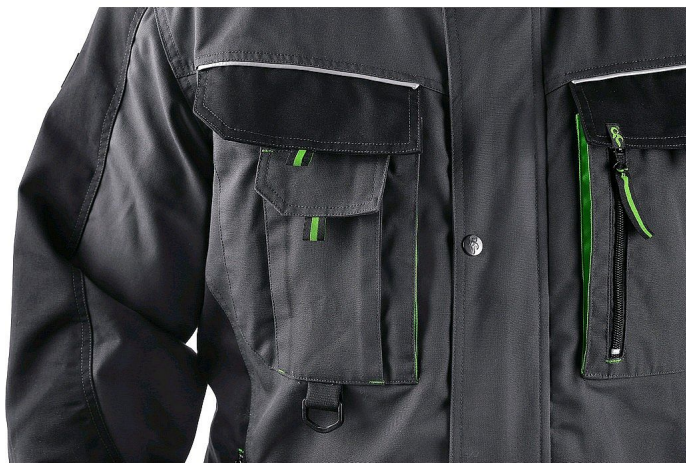

Blůza CXS SIRIUS LUCIUS, 170-176cm, šedo-zelená 54

» ODEVY » MONTÉRKOVÉ ODEVY » Blůzy

Popis

Pánská montérková blůza - zkrácená varianta na výšku 170-176 cm. Ramena vyztužena 600D polyesterem, rukávy s nastavitelnou manžetou, kryté zapínání na zip a druky, multifunkční náprsní kapsy, boční kapsy na zip, regulovatelný pas, reflexní doplňky. Doporučené použití: stavebnictví, strojírenství, lehký průmysl, automobilový průmysl, logistika, skladová manipulace, spedice, autoservisy, údržba, montáže, zemědělství, zahrada, hobby.

Parametry zboží

Rozdělení

Páni

Zkrácené

ANO

Výrobce

Canis

Barva