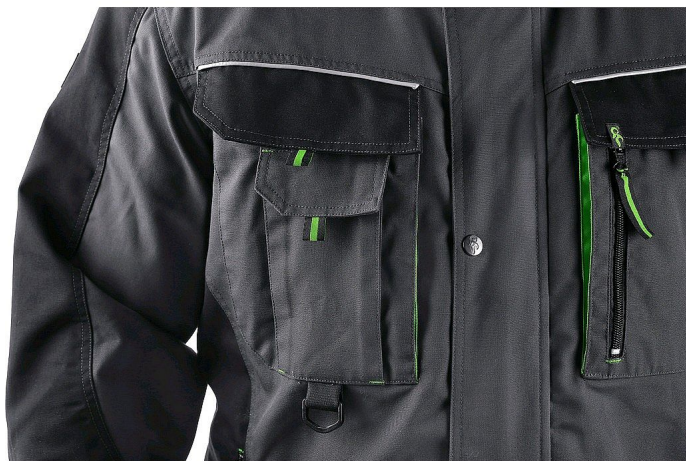

Blůza CXS SIRIUS LUCIUS, 170-176cm, šedo-zelená 52

» ODEVY » MONTÉRKOVÉ ODEVY » Blůzy

Popis

Pánská montérková blůza - zkrácená varianta na výšku 170-176 cm. Ramena vyztužena 600D polyesterem, rukávy s nastavitelnou manžetou, kryté zapínání na zip a druky, multifunkční náprsní kapsy, boční kapsy na zip, regulovatelný pas, reflexní doplňky. Doporučené použití: stavebnictví, strojírenství, lehký průmysl, automobilový průmysl, logistika, skladová manipulace, spedice, autoservisy, údržba, montáže, zemědělství, zahrada, hobby.

Parametry zboží

Rozdělení

Páni

Zkrácené

ANO

Výrobce

Canis

Barva