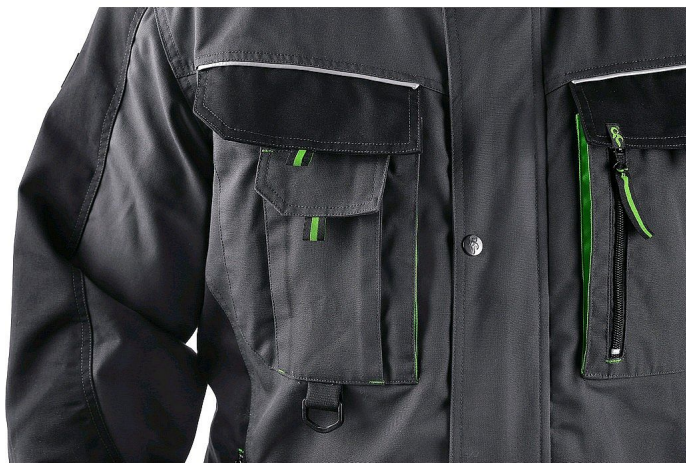

Blůza CXS SIRIUS LUCIUS, 170-176cm, šedo-zelená 52

» ODEVY » MONTÉRKOVÉ ODEVY » Blůzy

Popis

Pánská montérková blůza - zkrácená varianta na výšku 170-176 cm. Ramena vyztužena 600D polyesterem, rukávy s nastavitelnou manžetou, kryté zapínání na zip a druky, multifunkční náprsní kapsy, boční kapsy na zip, regulovatelný pas, reflexní doplňky. Doporučené použití: stavebnictví, strojírenství, lehký průmysl, automobilový průmysl, logistika, skladová manipulace, spedice, autoservisy, údržba, montáže, zemědělství, zahrada, hobby.

Parametry zboží

Rozdělení

Páni

Zkrácené

ANO

Výrobce

Canis

Barva