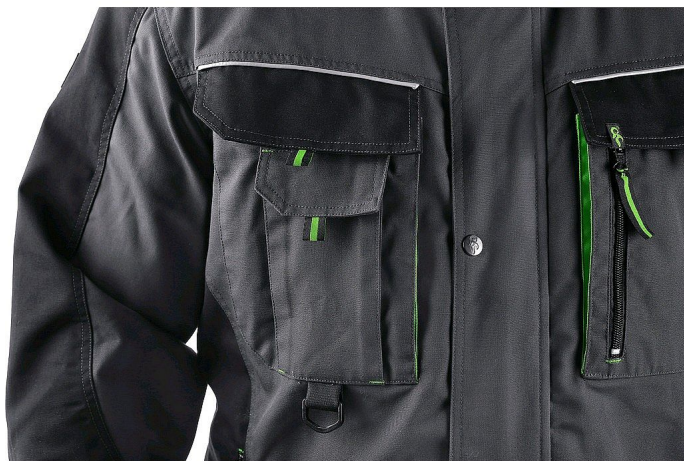

# Blůza CXS SIRIUS LUCIUS, 170-176cm, šedo-zelená 50

» ODEVY » MONTÉRKOVÉ ODEVY » Blůzy

## Popis

Pánská montérková blůza - zkrácená varianta na výšku 170-176 cm. Ramena vyztužena 600D polyesterem, rukávy s nastavitelnou manžetou, kryté zapínání na zip a druky, multifunkční náprsní kapsy, boční kapsy na zip, regulovatelný pas, reflexní doplňky. Doporučené použití: stavebnictví, strojírenství, lehký průmysl, automobilový průmysl, logistika, skladová manipulace, spedice, autoservisy, údržba, montáže, zemědělství, zahrada, hobby.