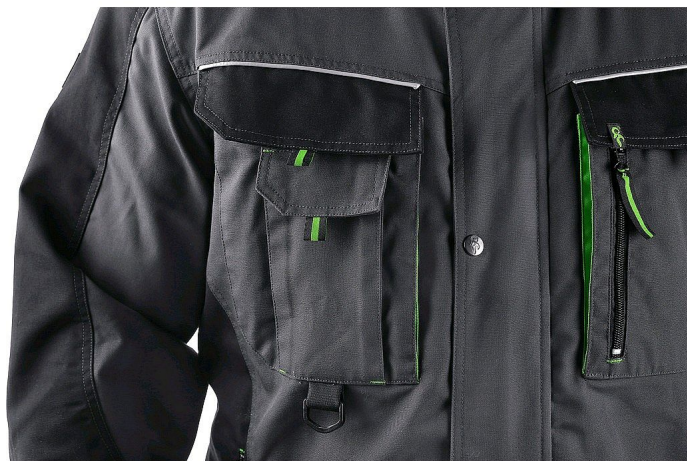

Blůza CXS SIRIUS LUCIUS, 170-176cm, šedo-zelená 50

» ODEVY » MONTÉRKOVÉ ODEVY » Blůzy

Popis

Pánská montérková blůza - zkrácená varianta na výšku 170-176 cm. Ramena vyztužena 600D polyesterem, rukávy s nastavitelnou manžetou, kryté zapínání na zip a druky, multifunkční náprsní kapsy, boční kapsy na zip, regulovatelný pas, reflexní doplňky. Doporučené použití: stavebnictví, strojírenství, lehký průmysl, automobilový průmysl, logistika, skladová manipulace, spedice, autoservisy, údržba, montáže, zemědělství, zahrada, hobby.

Parametry zboží

Rozdělení

Páni

Zkrácené

ANO

Výrobce

Canis

Barva