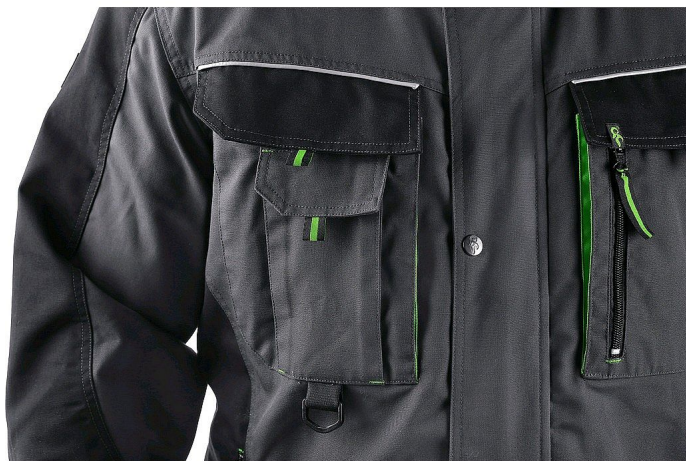

Blůza CXS SIRIUS LUCIUS, 170-176cm, šedo-zelená 50

» ODEVY » MONTÉRKOVÉ ODEVY » Blůzy

Popis

Pánská montérková blůza - zkrácená varianta na výšku 170-176 cm. Ramena vyztužena 600D polyesterem, rukávy s nastavitelnou manžetou, kryté zapínání na zip a druky, multifunkční náprsní kapsy, boční kapsy na zip, regulovatelný pas, reflexní doplňky. Doporučené použití: stavebnictví, strojírenství, lehký průmysl, automobilový průmysl, logistika, skladová manipulace, spedice, autoservisy, údržba, montáže, zemědělství, zahrada, hobby.

Parametry zboží

Rozdělení

Páni

Zkrácené

ANO

Výrobce

Canis

Barva