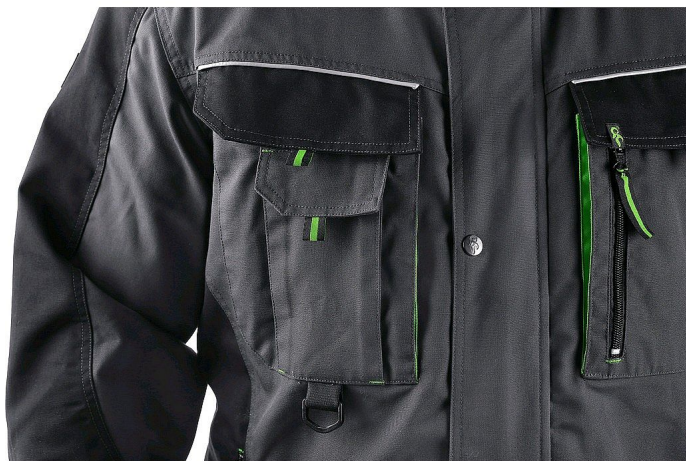

Blůza CXS SIRIUS LUCIUS, 170-176cm, šedo-zelená 48

» ODEVY » MONTÉRKOVÉ ODEVY » Blůzy

Popis

Pánská montérková blůza - zkrácená varianta na výšku 170-176 cm. Ramena vyztužena 600D polyesterem, rukávy s nastavitelnou manžetou, kryté zapínání na zip a druky, multifunkční náprsní kapsy, boční kapsy na zip, regulovatelný pas, reflexní doplňky. Doporučené použití: stavebnictví, strojírenství, lehký průmysl, automobilový průmysl, logistika, skladová manipulace, spedice, autoservisy, údržba, montáže, zemědělství, zahrada, hobby.

Parametry zboží

Rozdělení

Páni

Zkrácené

ANO

Výrobce

Canis

Barva