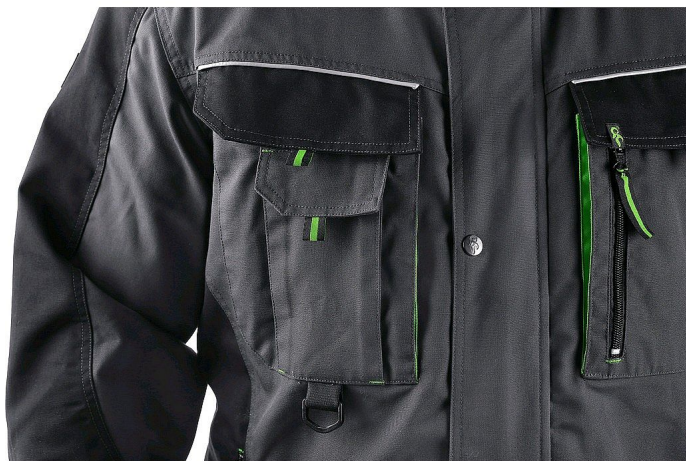

# Blůza CXS SIRIUS LUCIUS, 170-176cm, šedo-zelená 48

» ODEVY » MONTÉRKOVÉ ODEVY » Blůzy

## Popis

Pánská montérková blůza - zkrácená varianta na výšku 170-176 cm. Ramena vyztužena 600D polyesterem, rukávy s nastavitelnou manžetou, kryté zapínání na zip a druky, multifunkční náprsní kapsy, boční kapsy na zip, regulovatelný pas, reflexní doplňky. Doporučené použití: stavebnictví, strojírenství, lehký průmysl, automobilový průmysl, logistika, skladová manipulace, spedice, autoservisy, údržba, montáže, zemědělství, zahrada, hobby.