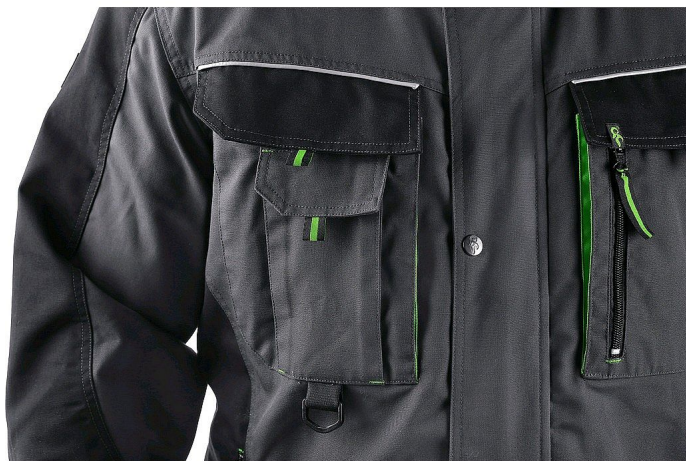

Blůza CXS SIRIUS LUCIUS, 170-176cm, šedo-zelená 46

» ODEVY » MONTÉRKOVÉ ODEVY » Blůzy

Popis

Pánská montérková blůza - zkrácená varianta na výšku 170-176 cm. Ramena vyztužena 600D polyesterem, rukávy s nastavitelnou manžetou, kryté zapínání na zip a druky, multifunkční náprsní kapsy, boční kapsy na zip, regulovatelný pas, reflexní doplňky. Doporučené použití: stavebnictví, strojírenství, lehký průmysl, automobilový průmysl, logistika, skladová manipulace, spedice, autoservisy, údržba, montáže, zemědělství, zahrada, hobby.

Parametry zboží

Rozdělení

Páni

Zkrácené

ANO

Výrobce

Canis

Barva