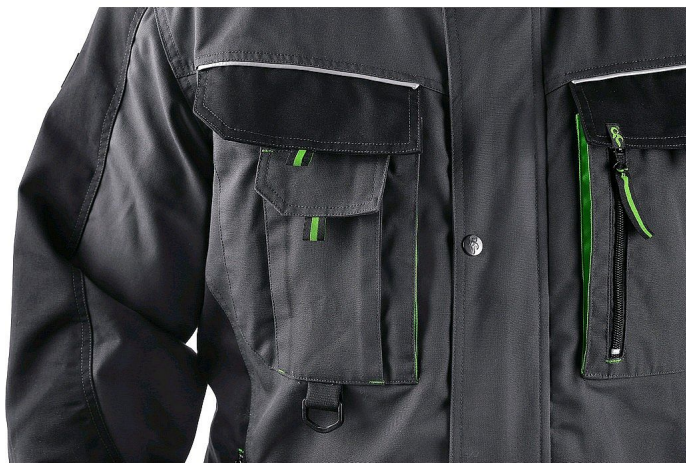

Blůza CXS SIRIUS LUCIUS, 170-176cm, šedo-zelená 44

» ODEVY » MONTÉRKOVÉ ODEVY » Blůzy

Popis

Pánská montérková blůza - zkrácená varianta na výšku 170-176 cm. Ramena vyztužena 600D polyesterem, rukávy s nastavitelnou manžetou, kryté zapínání na zip a druky, multifunkční náprsní kapsy, boční kapsy na zip, regulovatelný pas, reflexní doplňky. Doporučené použití: stavebnictví, strojírenství, lehký průmysl, automobilový průmysl, logistika, skladová manipulace, spedice, autoservisy, údržba, montáže, zemědělství, zahrada, hobby.

Parametry zboží

Rozdělení

Páni

Zkrácené

ANO

Výrobce

Canis

Barva