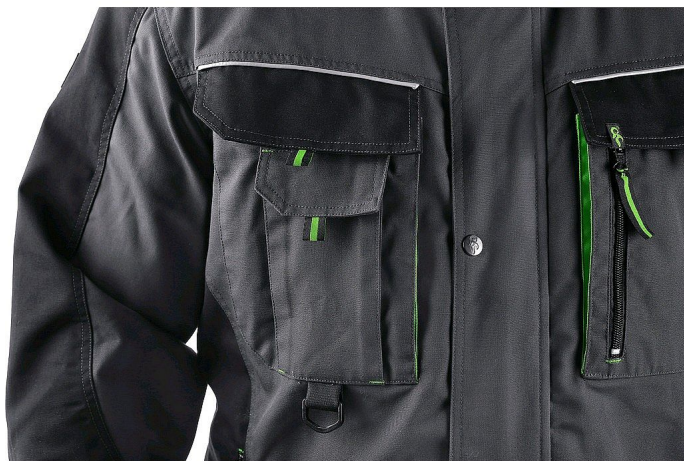

Blůza CXS SIRIUS LUCIUS, 170-176cm, šedo-zelená 44

» ODEVY » MONTÉRKOVÉ ODEVY » Blůzy

Popis

Pánská montérková blůza - zkrácená varianta na výšku 170-176 cm. Ramena vyztužena 600D polyesterem, rukávy s nastavitelnou manžetou, kryté zapínání na zip a druky, multifunkční náprsní kapsy, boční kapsy na zip, regulovatelný pas, reflexní doplňky. Doporučené použití: stavebnictví, strojírenství, lehký průmysl, automobilový průmysl, logistika, skladová manipulace, spedice, autoservisy, údržba, montáže, zemědělství, zahrada, hobby.

Parametry zboží

Rozdělení

Páni

Zkrácené

ANO

Výrobce

Canis

Barva