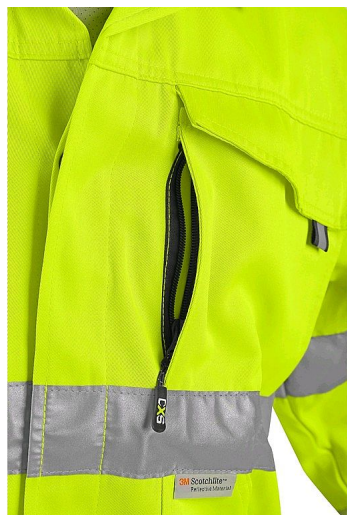

# Blůza CXS NORWICH, výstražná, pánská, žluto-modrá

» ODĚVY » VÝSTRAŽNÉ REFLEXNÍ ODĚVY » Bundy » Blůza CXS NORWICH, výstražná, pánská, žluto-modrá

## Popis

Pánská výstražná blůza, knoflík na přitáhnutí rukávové manžety, levá náprsní kapsa na suchý zip se skrytou kapsou na zip, pravá náprsní kapsa na suchý zip s menší kapsou na tužku, kryté zapínání na knoflíky, 3M reflexní pásy (šíře 5 cm).

Doporučené použití: stavebnictví, silničáři, řidiči, údržba, logistika, letecká a lodní doprava, popeláři, záchranáři.

Výrobce

[Canis](#)

Kód zboží

651627

EAN

8591940157647

Dostupnost na hlavním skladě:

## Parametry zboží

Výrobce	Canis
Velikost	žluto-modrá
Barva	žlutá
Reflexní	NE
Protipořezový	NE
Nehořlavý	NE
Antistatický	NE
Kyselinovzdorný	NE