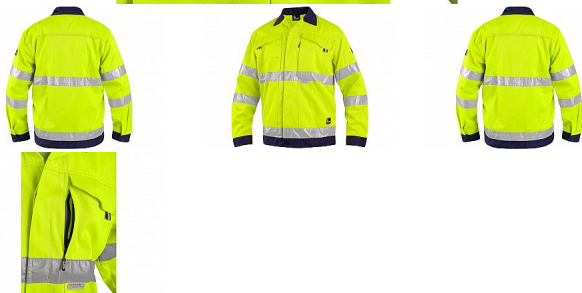

# Blůza CXS NORWICH, výstražná, pánská, žluto-modrá

» ODĚVY » VÝSTRAŽNÉ REFLEXNÍ ODĚVY » Bundy » Blůza CXS NORWICH, výstražná, pánská, žluto-modrá

## Popis

Pánská výstražná blůza, knoflík na přitáhnutí rukávové manžety, levá náprsní kapsa na suchý zip se skrytou kapsou na zip, pravá náprsní kapsa na suchý zip s menší kapsou na tužku, kryté zapínání na knoflíky, 3M reflexní pásy (šíře 5 cm).

Doporučené použití: stavebnictví, silničáři, řidiči, údržba, logistika, letecká a lodní doprava, popeláři, záchranáři.

Výrobce

[Canis](#)

Kód zboží

651627

EAN

8591940157586

Dostupnost na hlavním skladě:

## Parametry zboží

Výrobce

Canis

Velikost

žluto-modrá

Barva

žlutá

Reflexní