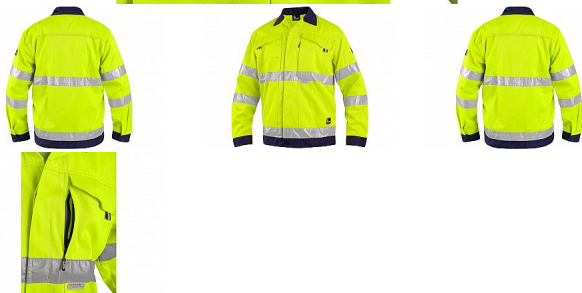

Blůza CXS NORWICH, výstražná, pánská, žluto-modrá

» ODĚVY » VÝSTRAŽNÉ REFLEXNÍ ODĚVY » Bundy » Blůza CXS NORWICH, výstražná, pánská, žluto-modrá

Popis

Pánská výstražná blůza, knoflík na přitáhnutí rukávové manžety, levá náprsní kapsa na suchý zip se skrytou kapsou na zip, pravá náprsní kapsa na suchý zip s menší kapsou na tužku, kryté zapínání na knoflíky, 3M reflexní pásy (šíře 5 cm).

Doporučené použití: stavebnictví, silničáři, řidiči, údržba, logistika, letecká a lodní doprava, popeláři, záchranáři.

Výrobce

[Canis](#)

Kód zboží

651627

EAN

8591940157562

Dostupnost na hlavním skladě:

Naskladníme do 5 dnů

Parametry zboží

Výrobce

Canis

Velikost

žluto-modrá

Barva

žlutá