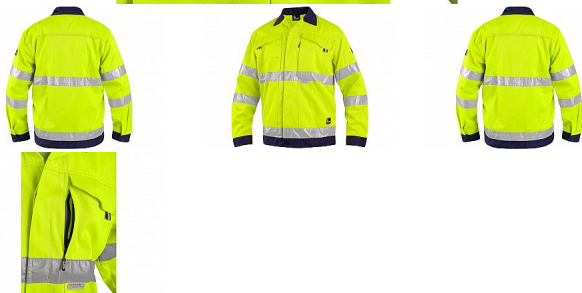

Blůza CXS NORWICH, výstražná, pánská, žluto-modrá

» ODĚVY » VÝSTRAŽNÉ REFLEXNÍ ODĚVY » Bundy » Blůza CXS NORWICH, výstražná, pánská, žluto-modrá

Popis

Pánská výstražná blůza, knoflík na přitáhnutí rukávové manžety, levá náprsní kapsa na suchý zip se skrytou kapsou na zip, pravá náprsní kapsa na suchý zip s menší kapsou na tužku, kryté zapínání na knoflíky, 3M reflexní pásy (šíře 5 cm).

Doporučené použití: stavebnictví, silničáři, řidiči, údržba, logistika, letecká a lodní doprava, popeláři, záchranáři.

Výrobce

[Canis](#)

Kód zboží

651627

EAN

8591940157463

Dostupnost na hlavním skladě:

Naskladníme do 5 dnů

Parametry zboží

| | |
|-----------------|-------------|
| Výrobce | Canis |
| Velikost | žluto-modrá |
| Barva | žlutá |
| Reflexní | NE |
| Protipořezový | NE |
| Nehořlavý | NE |
| Antistatický | NE |
| Kyselinovzdorný | NE |