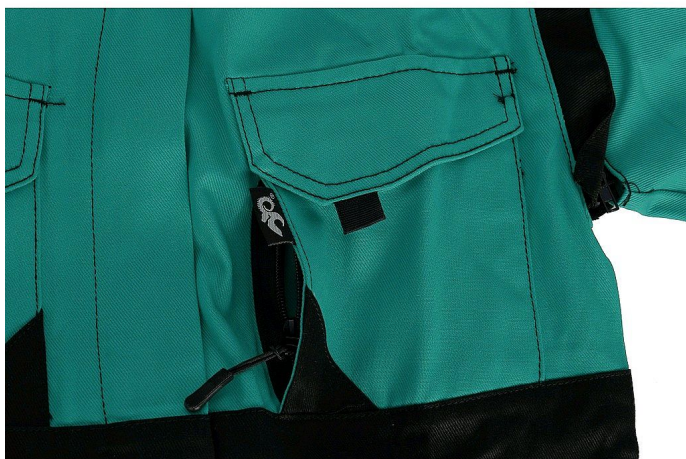

Blůza CXS LUXY EDA, prodloužená, pánská, zeleno-černá

» ODEVY » MONTÉRKOVÉ ODEVY » Blůzy » Blůza CXS LUXY EDA, prodloužená, pánská, zeleno-černá

Popis

Pánská blůza, odepínací rukávy do manžety, kryté zapínání, kapsa na mobil, pas do gumy. Prodloužena na výšku 194 cm.

Parametry zboží

Výrobce

Canis

Velikost

zeleno-černá

Barva

zelená

Reflexní