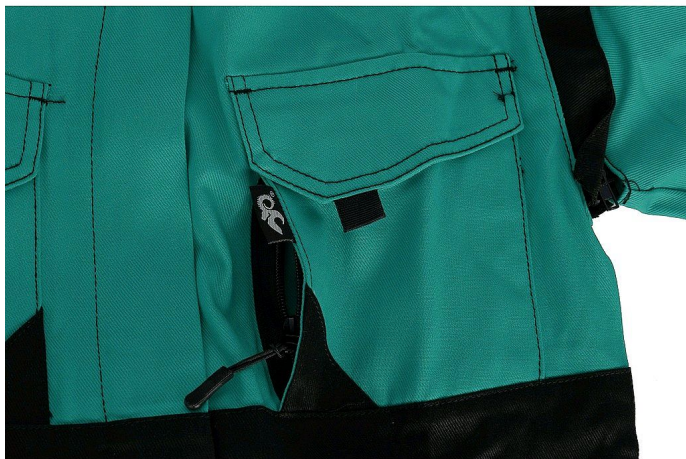

Blůza CXS LUXY EDA, prodloužená, pánská, zeleno-černá

» ODEVY » MONTÉRKOVÉ ODEVY » Blůzy » Blůza CXS LUXY EDA, prodloužená, pánská, zeleno-černá

Popis

Pánská blůza, odepínací rukávy do manžety, kryté zapínání, kapsa na mobil, pas do gumy. Prodloužena na výšku 194 cm.

Parametry zboží

Výrobce	Canis
Velikost	zeleno-černá
Barva	zelená
Reflexní	NE
Protipořezový	NE
Nehořlavý	NE
Antistatický	NE
Kyselinovzdorný	NE