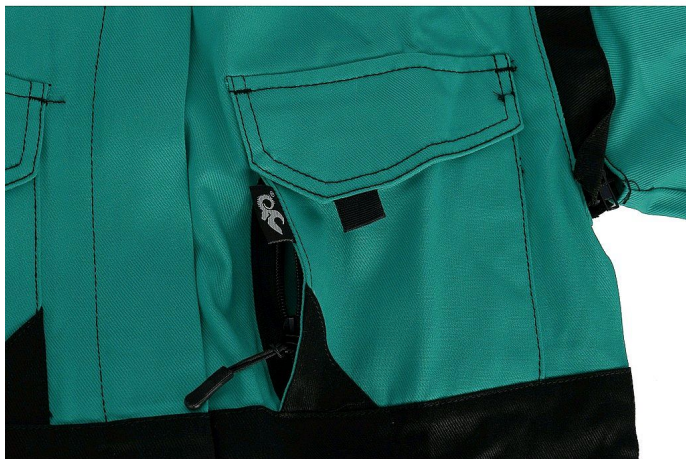

# Blůza CXS LUXY EDA, prodloužená, pánská, zeleno-černá

» ODEVY » MONTÉRKOVÉ ODEVY » Blůzy » Blůza CXS LUXY EDA, prodloužená, pánská, zeleno-černá

## Popis

Pánská blůza, odepínací rukávy do manžety, kryté zapínání, kapsa na mobil, pas do gumy. Prodloužena na výšku 194 cm.

Výrobce

[Canis](#)

Kód zboží

649617

EAN

8591940007157

## Parametry zboží

|                 |              |
|-----------------|--------------|
| Výrobce         | Canis        |
| Velikost        | zeleno-černá |
| Barva           | zelená       |
| Reflexní        | NE           |
| Protipořezový   | NE           |
| Nehořlavý       | NE           |
| Antistatický    | NE           |
| Kyselinovzdorný | NE           |