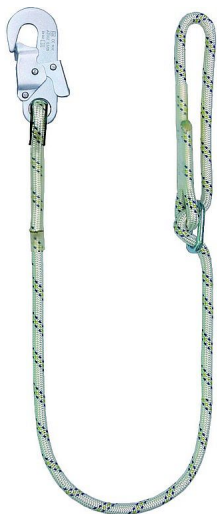

Bezpečnostní lano LB 100 s karabinou, 1,5 m

» DOPLŇKY » Ostatní

Popis

Lano je zakončeno smyčkou s plastovým pouzdem na jedné straně a na druhé straně smyčkou s nastavovací sponou. Součástí lana je ocelová karabina AZ 002 s otevíráním 18 mm. Lano lze použít jako komponent osobní ochranné výbavy pro zachycení pádů z výšky (ve spojení s tlumičem pádu) nebo jako pracovní polohovací lano pro polohování a prevenci proti pádům z výšky.

Výrobce

[Canis](#)

Kód zboží

657062

EAN

8591940019334

Dostupnost na hlavním skladě:

Naskladníme do 5 dnů