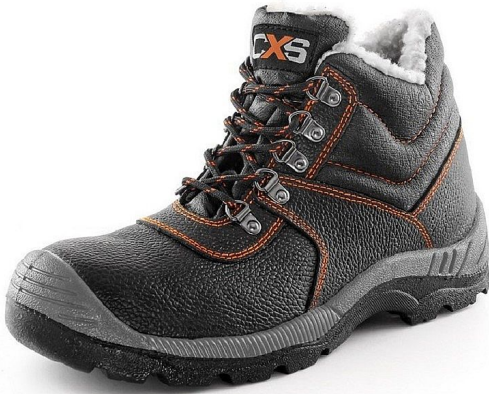

Obuv kotníková CXS STONE APATIT WINTER 02, zimní, černá

» OBUV » KOTNÍKOVÁ » Bez vyztužené špičky

Popis

Kotníková obuv, zimní, celokožená bez ocelové špičky.

Výrobce	Canis
Kód zboží	656132

Dostupnost na hlavním skladě: Máme skladem

Parametry zboží

Zimní	ANO
Výrobce	Canis
Barva	černá
Bezpečnostní kategorie	Pracovní bez průsaku vody