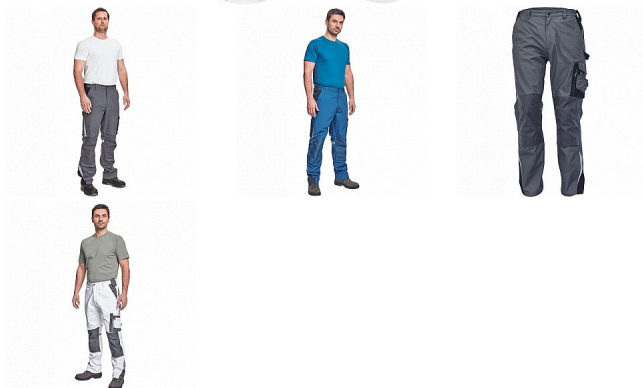

ALLYN kalhoty do pasu

» ODĚVY » MONTÉRKOVÉ ODĚVY » Kalhoty

Popis

Pánské pracovní kalhoty s elastickým pasem, celokovový zip a druky, 2 přední kapsy, 1 multifunkční stehenní kapsa, 2 zadní kapsy, poutko na kladivo, 3M reflexní prvky, CORDURA zesílení namáhaných míst a v kolenou kapsy pro vkládání náhleníků

Výrobce

[Cerva](#)

Kód zboží

MP000889

Dostupnost na hlavním skladě:

Máme skladem

Parametry zboží

Rozdělení	Páni
Výrobce	Cerva
Reflexní	NE
Protipořezový	NE
Nehořlavý	NE
Antistatický	NE
Kyselinovzdorný	NE