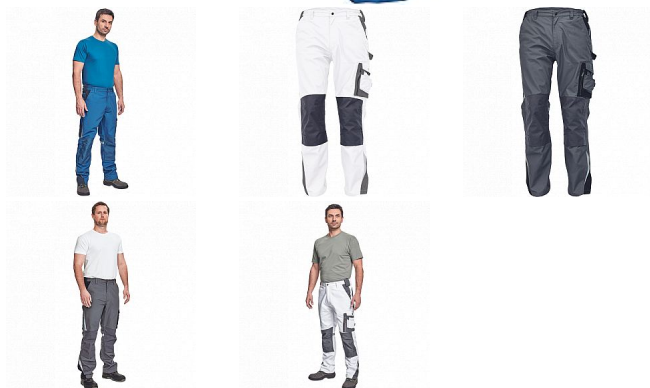

ALLYN kalhoty do pasu zelená

» ODĚVY » MONTÉRKOVÉ ODĚVY » Kalhoty

Popis

pánské pracovní kalhoty s elastickým pasem, celokovový zip a druky, 2 přední kapsy, 1 multifunkční stehenní kapsa, 2 zadní kapsy, poutko na kladivo, 3M reflexní prvky, CORDURA zesílení namáhaných míst a v kolenou kapsy pro vkládání náhleníků

Výrobce

[Cerva](#)

Kód zboží

639678

Dostupnost:

Naskladníme do 5 dnů

Parametry zboží

Výrobce	Cerva
Velikost	zelená
Barva	zelená
Reflexní	NE
Protipořezový	NE
Nehořlavý	NE
Antistatický	NE
Kyselinovzdorný	NE