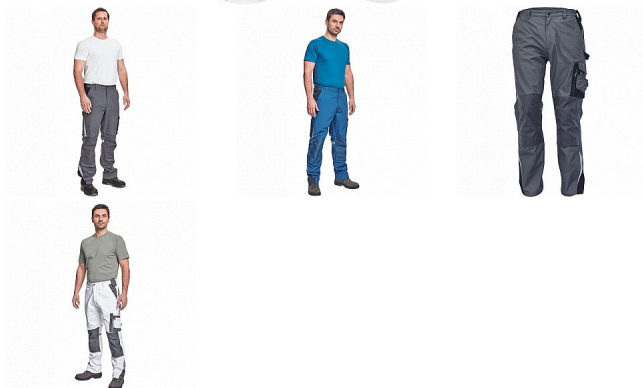

ALLYN kalhoty do pasu bílá/šedá

» ODĚVY » MONTÉRKOVÉ ODĚVY » Kalhoty » ALLYN kalhoty do pasu bílá/šedá

Popis

Pánské pracovní kalhoty s elastickým pasem, celokovový zip a druky, 2 přední kapsy, 1 multifunkční stehenní kapsa, 2 zadní kapsy, poutko na kladivo, 3M reflexní prvky, CORDURA zesílení namáhaných míst a v kolenou kapsy pro vkládání náhleníků. Svrchní materiál: 65 % polyester, 35 % bavlna, 270 g/m² Svrchní zesílená vrstva: polyamid (nylon)

Parametry zboží

Rozdělení	Páni
Výrobce	Cerva
Velikost	bílá
Barva	bílá
Reflexní	NE
Protipořezový	NE
Nehořlavý	NE
Antistatický	NE
Kyselinovzdorný	NE