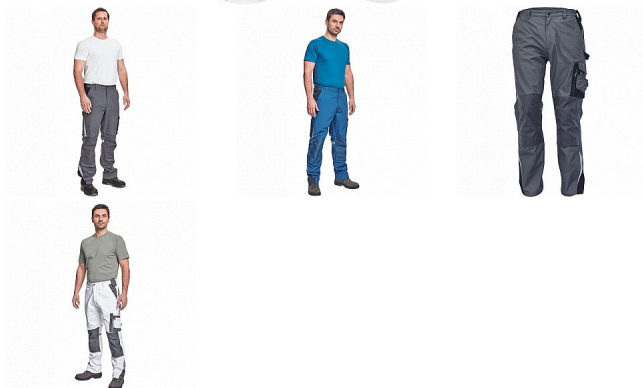

# ALLYN kalhoty do pasu bílá/šedá

» ODĚVY » MONTÉRKOVÉ ODĚVY » Kalhoty » ALLYN kalhoty do pasu bílá/šedá

## Popis

Pánské pracovní kalhoty s elastickým pasem, celokovový zip a druky, 2 přední kapsy, 1 multifunkční stehenní kapsa, 2 zadní kapsy, poutko na kladivo, 3M reflexní prvky, CORDURA zesílení namáhaných míst a v kolenou kapsy pro vkládání náhleníků. Svrchní materiál: 65 % polyester, 35 % bavlna, 270 g/m<sup>2</sup> Svrchní zesílená vrstva: polyamid (nylon)

## Parametry zboží

Rozdělení	Páni
Výrobce	Cerva
Velikost	bílá
Barva	bílá
Reflexní	NE
Protipořezový	NE
Nehořlavý	NE
Antistatický	NE
Kyselinovzdorný	NE