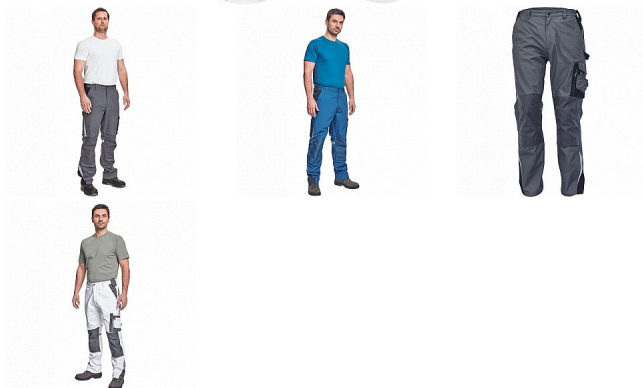

ALLYN kalhoty do pasu bílá/šedá

» ODĚVY » MONTÉRKOVÉ ODĚVY » Kalhoty » ALLYN kalhoty do pasu bílá/šedá

Popis

Pánské pracovní kalhoty s elastickým pasem, celokovový zip a druky, 2 přední kapsy, 1 multifunkční stehenní kapsa, 2 zadní kapsy, poutko na kladivo, 3M reflexní prvky, CORDURA zesílení namáhaných míst a v kolenou kapsy pro vkládání náhleníků. Svrchní materiál: 65 % polyester , 35 % bavlna, 270 g/m² Svrchní zesílená vrstva: polyamid (nylon)

Parametry zboží

Rozdělení	Páni
Výrobce	Cerva
Velikost	bílá
Barva	bílá