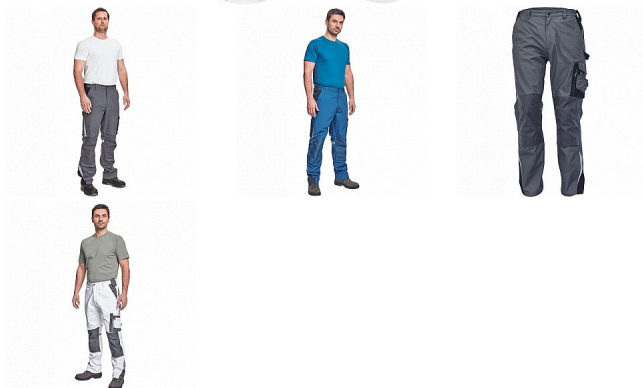

ALLYN kalhoty do pasu bílá/šedá

» ODĚVY » MONTÉRKOVÉ ODĚVY » Kalhoty

Popis

Pánské pracovní kalhoty s elastickým pasem, celokovový zip a druky, 2 přední kapsy, 1 multifunkční stehenní kapsa, 2 zadní kapsy, poutko na kladivo, 3M reflexní prvky, CORDURA zesílení namáhaných míst a v kolenou kapsy pro vkládání náhleníků. Svrchní materiál: 65 % polyester, 35 % bavlna, 270 g/m² Svrchní zesílená vrstva: polyamid (nylon)

Výrobce

[Cerva](#)

Kód zboží

639688

Dostupnost:

Máme skladem

Parametry zboží

Rozdělení	Páni
Výrobce	Cerva
Velikost	bílá
Barva	bílá
Reflexní	NE
Protipořezový	NE
Nehořlavý	NE
Antistatický	NE
Kyselinovzdorný	NE