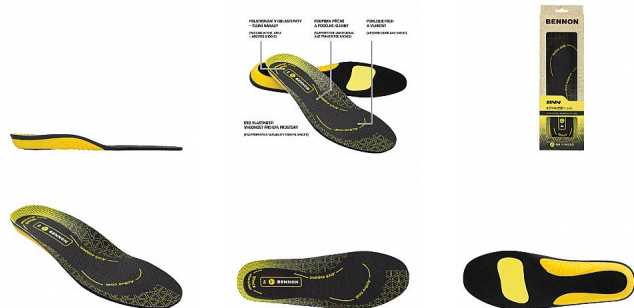

# ACTIVA ESD Insole

» OBUV » DOPLŇKY A PÉČE

## Popis

""Anatomicky tvarovaná stélka, která je vyvinuta pro podporu podélné a příčné klenby. V oblasti paty je vytvořeno měkké polstrování, které tlumí nárazy na patní kost. Stélka je vyrobena s vyšším podílem aktivního uhlí, které pohlcuje pach a saje pot. Díky těmto vlastnostem se zvyšuje komfort nošení obuvi. Stélka je vhodná pro aktivní pracovní prostředí.